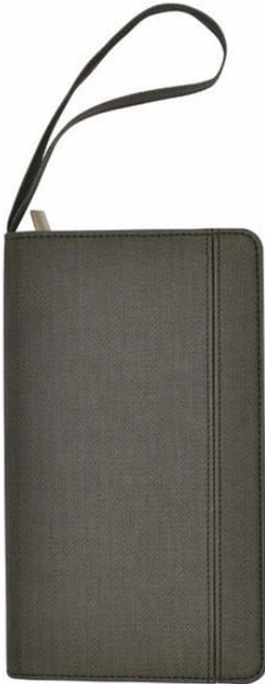

MKT
PUBLICIDAD

Distribuidor Exclusivo
impressline

FICHA TÉCNICA #193435

Estuche para Viajes Nazas FOR 03GRI

Estuche para Viajes Nazas Funciones: Con correa sujetadora, compartimento exterior y múltiples sujetadores en el interior.

Material: PVC

Tamaño: 24 x 14 cm

Peso: Piezas Caja Master: 40 PCS :
Medidas Caja Master : 40 X 30 X 26
cm" Peso Caja Master: 9 KGS

Área de impresión: 10 x 5 cm

Tintas: 1

Posiciones: 1

Cantidad: 50

Impresión: Laser