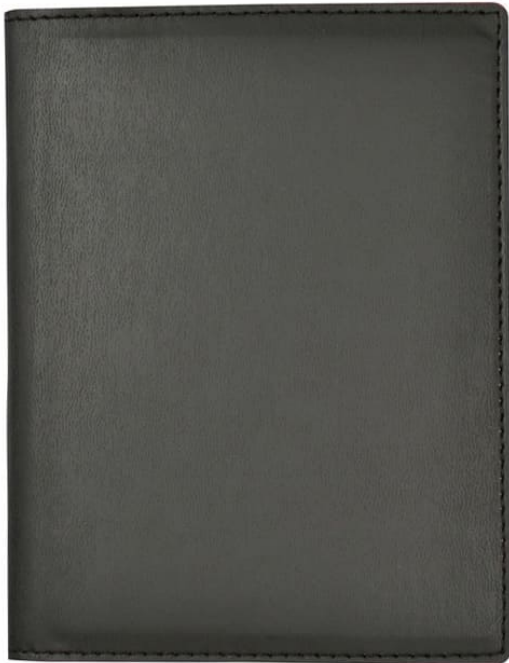

MKT
PUBLICIDAD

Distribuidor Exclusivo
impressline

FICHA TÉCNICA #193447

Porta Pasaporte Nilo FOR 02NEG

Porta Pasaporte Nilo

Material: Curpiel

Tamaño: 14.5 x 11.5 cm

Peso: Piezas Caja Master: 80 PCS :
Medidas Caja Master : 27 X 23 X 17
cm" Peso Caja Master: 4 KGS