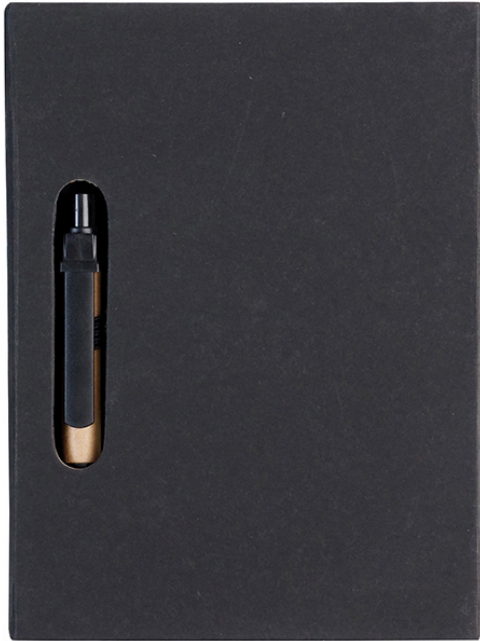

MKT
PUBLICIDAD

Distribuidor Exclusivo
impressline

FICHA TÉCNICA #193322

Block-Pad Loreto ESC 341NEG

Block-Pad Loreto

Material: Cartón reciclado

Tamaño: 15.5 x 11.5 x 1.5 cm

Área de impresión: 9 x 4 cm