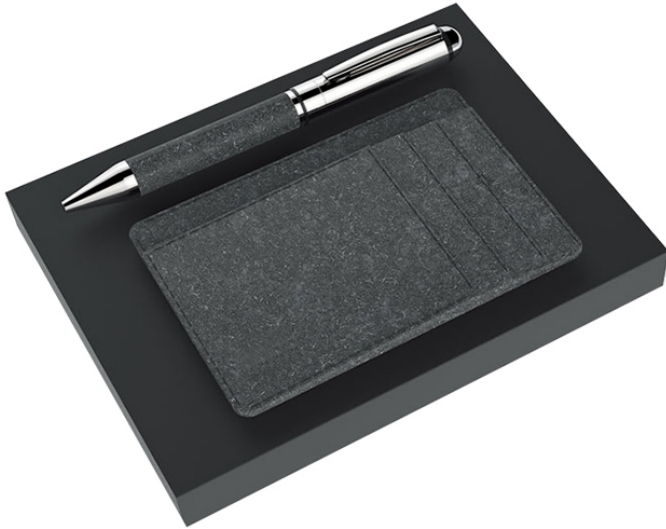

MKT
PUBLICIDAD

Distribuidor Exclusivo
impressline

FICHA TÉCNICA #193405

Set Marsella ESC 566NEG

Set Marsella

Material: Curpiel reciclado

Tamaño: Bolígrafo : 14 x 1 cm, Porta tarjetero : 11.5. x. 8 cm

Área de impresión: Bolígrafo : 3 x 0.6 cm, Portatarjetero :
4 x 3 cm